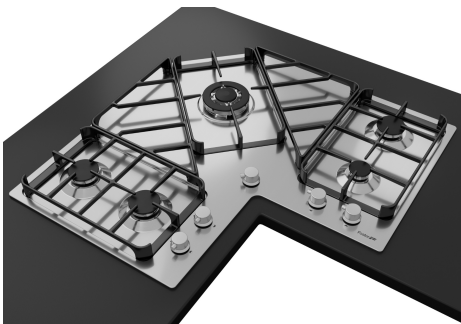

Table de cuisson Angolare

Tables de cuisson gaz

Code: 7038 052

CARACTÉRISTIQUES

ALLUMAGE SOUS-MANETTE

Liberté de mouvement maximale grâce à l'allumage électrique sous bouton, une caractéristique commune à tous les modèles, qui permet d'activer la flamme d'une seule main.

BRÛLEURS SPÉCIAUX

De nombreuses tables de cuisson Foster sont équipées de brûleurs spéciaux, avec deux ou trois couronnes de feu qui augmentent considérablement la puissance et la surface directement chauffée. De plus, dans les modèles DUAL, les deux couronnes de feu sont indépendantes, ce qui rend ces brûleurs parfaits pour la cuisine intensive et délicate.

DÉTAILS

Bord d'installation

Standard (bord de 8 mm)

Finition

Brossée Foster

Matériau	Acier inoxydable AISI 304
Textures	Satiné
Alimentation	220 - 240 V; 50/60 Hz
Dimensions	830x830 mm
Dimensions base	83cm
Description complète	Table de cuisson gaz 83x83 cm - 5 brûleurs - bord STD - pour encastrement au-dessus du plan
Élément chauffant	5 brûleurs
Trou d'encastrement	Voir fiche technique
Grilles	Grilles en fonte et tables coupe-feu émaillées
Puissance totale	9.750 W
Auxiliaire	1.000 W
Semi-rapide	3x1.750 W
- Triple Couronne	3.500 W
Sécurité	Soupape de sécurité avec thermocouple à intervention rapide
Type d'allumage	Allumage électrique sous le bouton

Type de gaz

Testé pour une installation au gaz méthane, jeu de buses GPL inclus.

Type

Table de cuisson gaz

DESSINS TECHNIQUES

GALERIE

ACCESSOIRES OPTIONNELS

Support de Wok en fonte